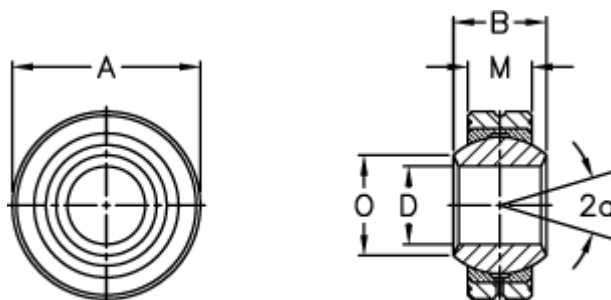

Varenummer: 03402020
Beskrivelse: Fluro Ledleje GLRS 20

Mål

Str. 3 uden smørerille

A	= 46	Tilladelige o/min = 540
a (grader)	= 14	Vægt = 200
B	= 25	
D	= 20	
Dynamisk belastning C (kN)	= 31.5	
M	= 18	
O	= 24.3	
Statisk belastning C0 (kN)	= 188.5	